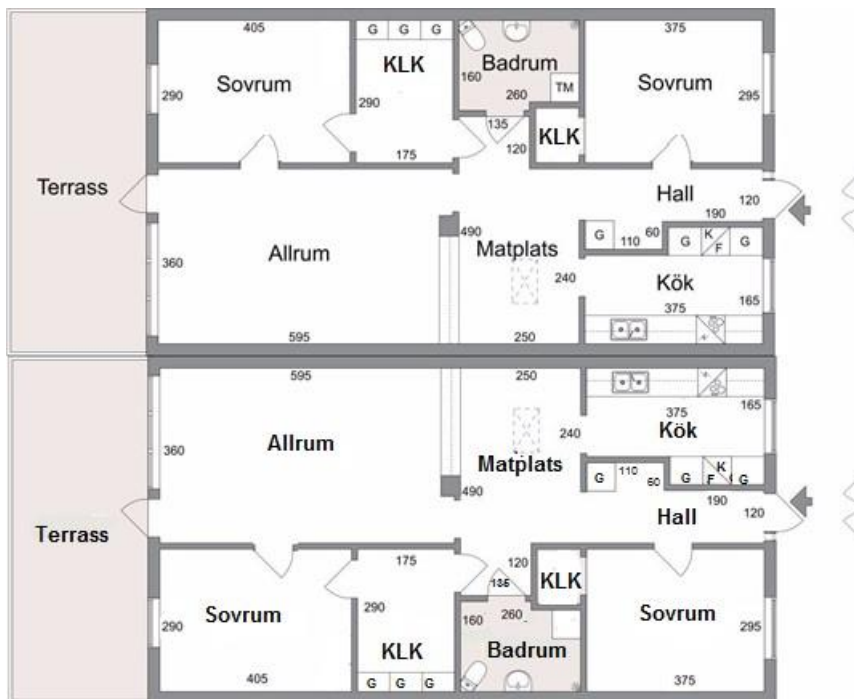

Lägenheterna

3or (radhus), ett plan 83 kvm

5or (parhus), två plan 109,5 kvm

Plan 1

Plan 2