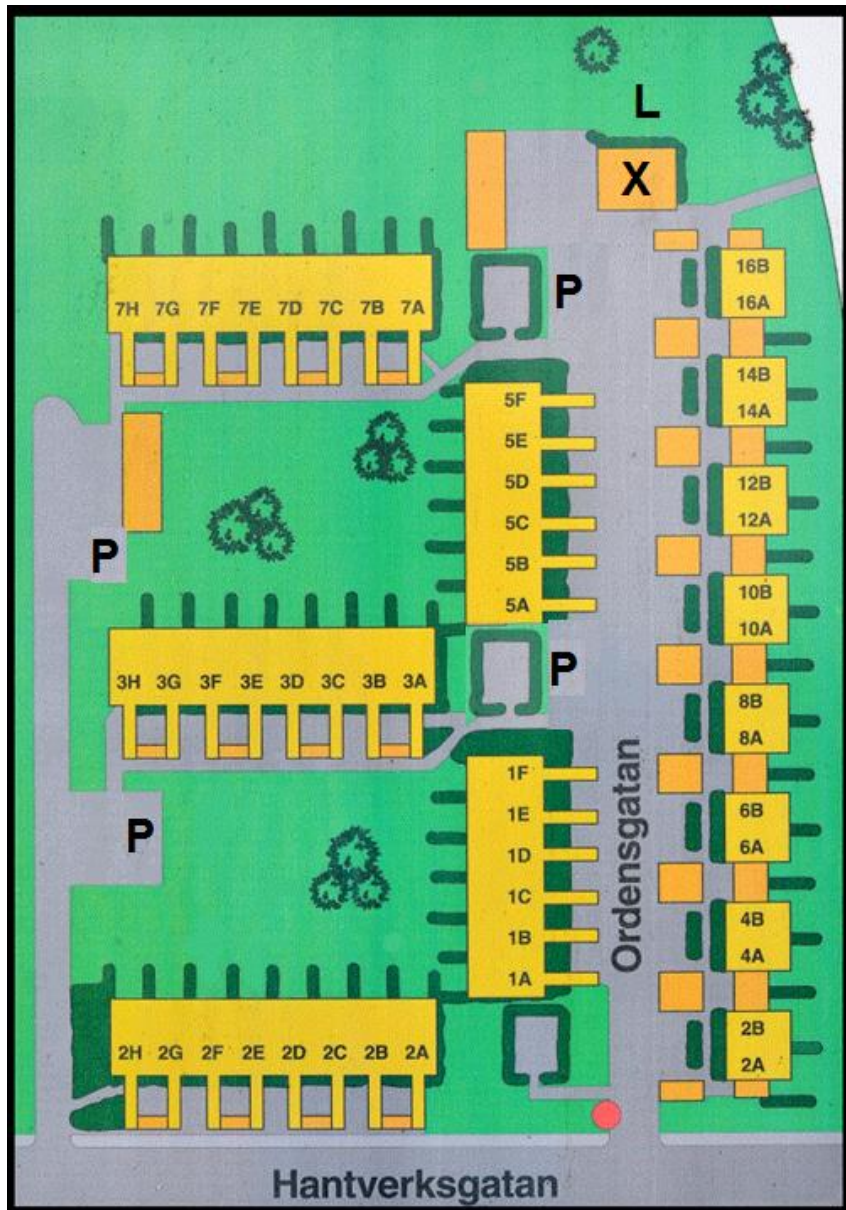

Områdeskarta

3or
Hantverksgatan 2A - 2H
Ordensgatan 1A - 1F
Ordensgatan 3A - 3H
Ordensgatan 5A - 5F
Ordensgatan 1A - 7H

5or
Ordensgatan 2A - 16B

P - Gästparkering
X - Gemensamhetsanläggning med kontor,
tvättstuga och samlingslokal
L - Lekplats